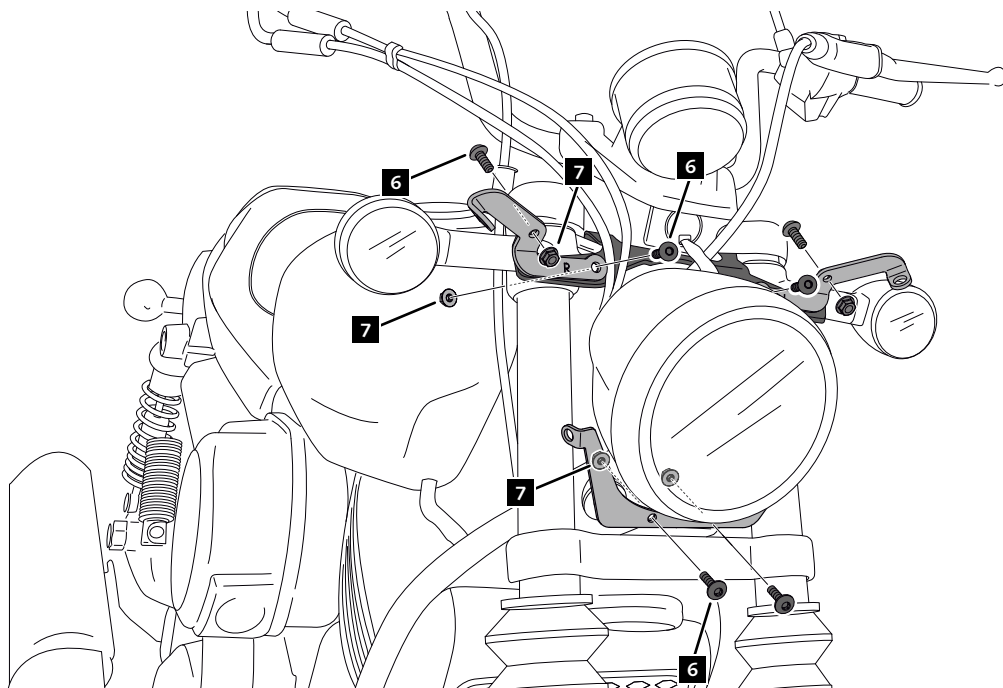

It would be convenient to retighten the semifairing screws, specially the ones that are fixed to the motorcycle, whenever you maintain the vehicle. **Thanks for your attention.**

ID.	DESCRIPCIÓN	DESCRIPTION	QTY.	REF.
1	Semicarenado	Semifairing	1	BTMF001N
2	Cúpula Sport	Sport Screen	1	BTMP001
3	Soporte izquierdo (L)	Left support (L)	1	SOP3P4L-BTM0009
4	Soporte derecho (R)	Right support (R)	1	SOP3P4R-BTM0009
5	Soporte inferior	Lower support	1	SOP3P4I-BTM0009
6	Tornillo allen M5x11 Ø11 ISO 7380	M5x11 Ø11 ISO 7380 allen screw	6	TORNI-AI----520
7	Tuerca grafilada M5	M5 nut	6	TUERC-D6923-255
8	Silentblock M5	M5 silentblock	4	SILENBTM5-046/1
9	Arandela nylon M5x1	M5x1 nylon washer	4	ARNV00000000245
10	Tornillo allen M5x16 Ø11 ISO 7380	M5x16 Ø11 ISO 7380 allen screw	4	TORNI-I7380-493
11	Tapón tornillo M5 ISO 7380	M5 ISO 7380 screw cap	4	TAPON-----85
12	Tapón tuerca M4	M4 nut cap	3	TAPON-----91
13	Tuerca M4	M4 nut	3	TUERCAE985-0290
14	Arandela nylon M4	M4 nylon washer	6	ARNV00000000311
15	Tornillo allen M4x12 ISO 7380	M4x12 ISO 7380 allen screw	3	TORNI-I7380-800

3

ASSEMBLY  
MONTAJE