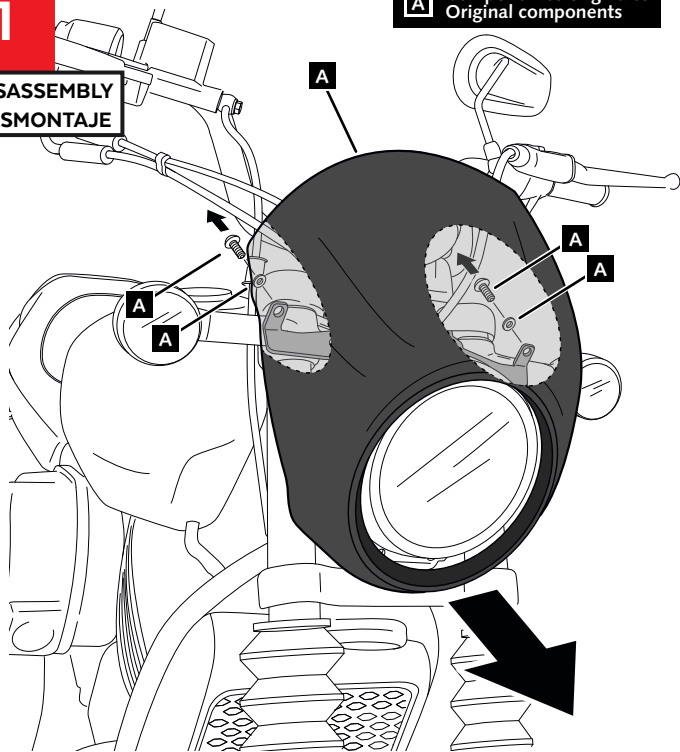

CustomAcces

HARLEY DAVIDSON STREET 750 '14-

INSTRUCCIONES DE MONTAJE - MOUNTING INSTRUCTIONS - MONTAGEANLEITUNG

1

DISASSEMBLY
DESMONTAJE

A Componentes originales
Original components