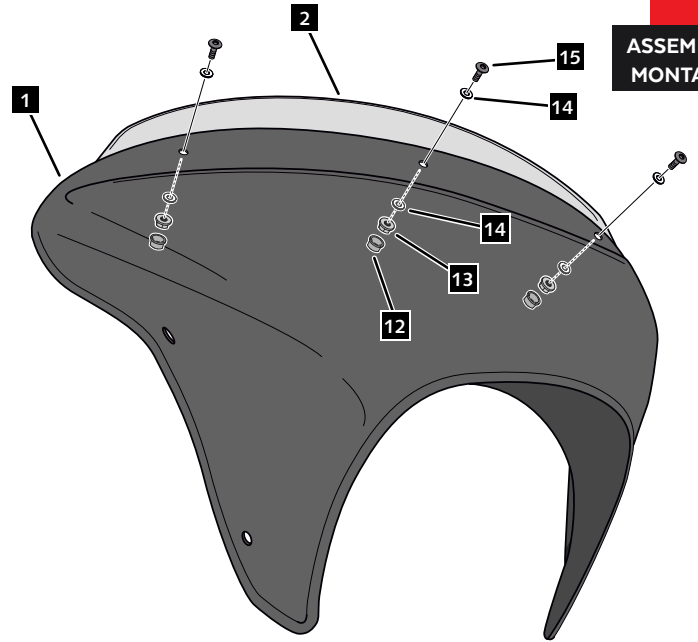

It would be convenient to retighten the semifairing screws, specially the ones that are fixed to the motorcycle, whenever you maintain the vehicle. **Thanks for your attention.**

ID.	DESCRIPCIÓN	DESCRIPTION	QTY.	REF.
1	Semicarenado	Semifairing	1	BTMF001N
2	Cúpula Sport	Sport Screen	1	BTMP001
3	Soporte izquierdo (L)	Left support (L)	1	SOP3P4L-BTM0009
4	Soporte derecho (R)	Right support (R)	1	SOP3P4R-BTM0009
5	Soporte inferior	Lower support	1	SOP3P4I-BTM0009
6	Tornillo allen M5x11 Ø11 ISO 7380	M5x11 Ø11 ISO 7380 allen screw	6	TORNI-AI----520
7	Tuerca grafilada M5	M5 nut	6	TUERC-D6923-255
8	Silentblock M5	M5 silentblock	4	SILENBTM5-046/1
9	Arandela nylon M5x1	M5x1 nylon washer	4	ARNV00000000245
10	Tornillo allen M5x16 Ø11 ISO 7380	M5x16 Ø11 ISO 7380 allen screw	4	TORNI-I7380-493
11	Tapón tornillo M5 ISO 7380	M5 ISO 7380 screw cap	4	TAPON-----85
12	Tapón tuerca M4	M4 nut cap	3	TAPON-----91
13	Tuerca M4	M4 nut	3	TUERCAE985-0290
14	Arandela nylon M4	M4 nylon washer	6	ARNV00000000311
15	Tornillo allen M4x12 ISO 7380	M4x12 ISO 7380 allen screw	3	TORNI-I7380-800

# CustomAcces

HARLEY DAVIDSON STREET 750 '14-

INSTRUCCIONES DE MONTAJE - MOUNTING INSTRUCTIONS - MONTAGEANLEITUNG

4

ASSEMBLY  
MONTAJE

5

ASSEMBLY  
MONTAJE

6

ASSEMBLY  
MONTAJE