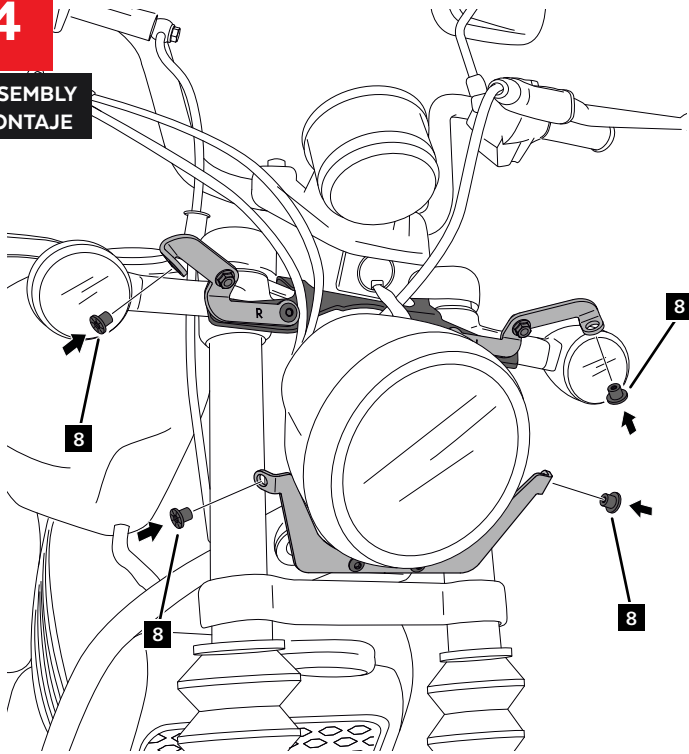

CustomAcces

HARLEY DAVIDSON STREET 750 '14-

INSTRUCCIONES DE MONTAJE - MOUNTING INSTRUCTIONS - MONTAGEANLEITUNG

4

ASSEMBLY
MONTAJE