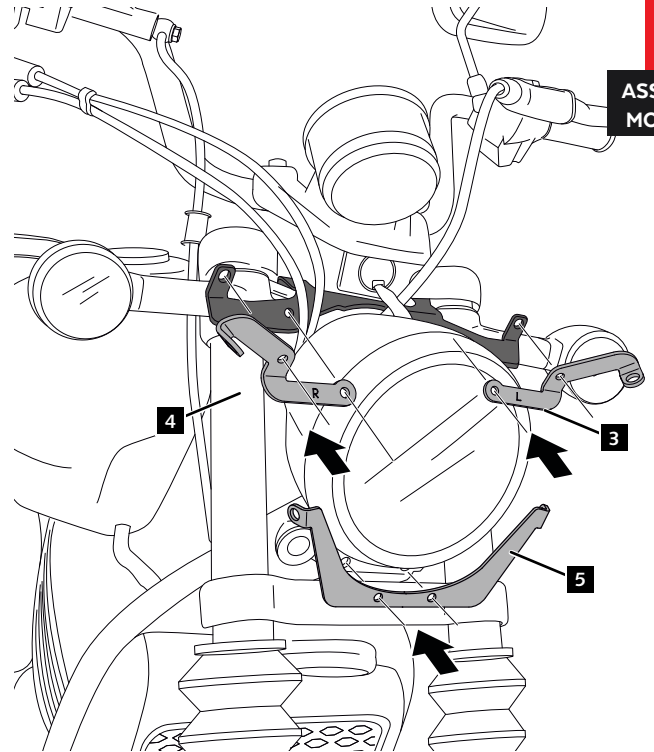

2

ASSEMBLY
MONTAJE